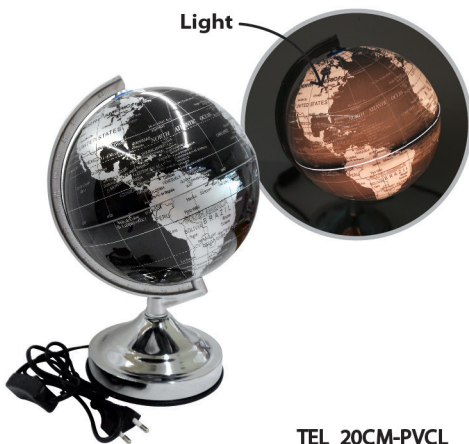

TEL 14CM-PVC

TEL 14CM-PVCH

TEL 20CM-PVC

Tellurion

Item No.	Description	Ctn Packing
TEL 14CM-PVC	14.16cm Tellurion - In English	36pcs/ctn
TEL 14CM-PVCH	14.16cm Tellurion - In Chinese	36pcs/ctn
TEL 20CM-PVC	20cm Tellurion - In English	12pcs/ctn