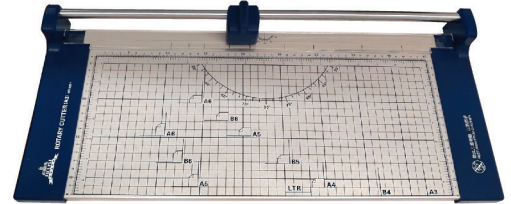

Paper Cutter

Item No.	Description	Ctn Packing
PTM 6012/828-2	A3 (460 x 380mm)	5pcs/ctn
PTM 6014/828-4	A4 (300 x 250mm)	10pcs/ctn
PTM 6015/828-5	B5 (250 x 250mm)	10pcs/ctn
PTM 6016/828-6	A5 (180 x 200mm)	10pcs/ctn